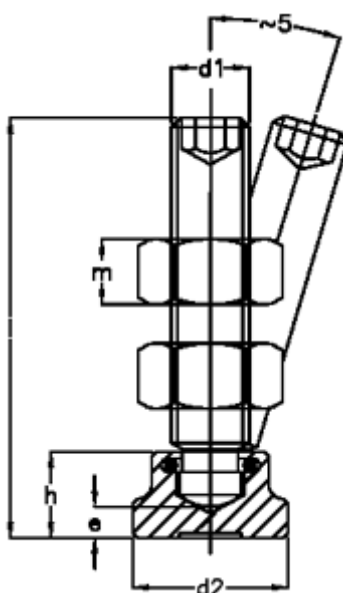

Varenummer: 20940664A  
Beskrivelse: E+G Spændebolt  
GN 802-M10-44

## Mål

d1 = M10

d2 = 20

e = 3,6

h = 11

l1 = 44

m = 8.4